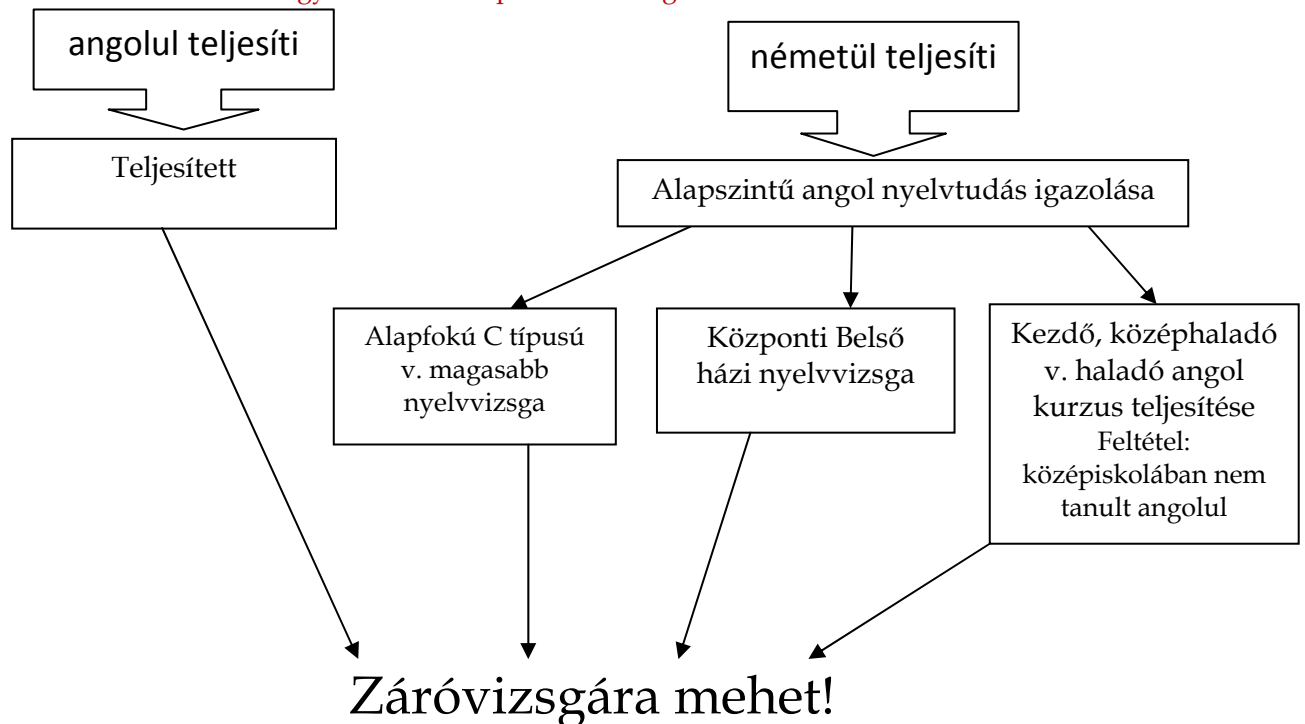

Gazdálkodás és menedzsment szak, Kereskedelem és marketing szak nappali tagozat

*Mintatanterv szerint kötelezően
teljesítendő szakmai idegennyelv*

Felvételének előfeltétele esetenként szintfelmérő
vizsga az **első órán**.
A tárgy elfogadása nyelvvizsga alapján a Kar
hatásköre!

Szakmai idegennyelv I.
teljesítése

KRITÉRIUMTÁRGY

!2012. szeptemberben kezdőknek kettőt kell teljesíteni!

A tantárgyakról a kari neptun rendszergazdánál lehet érdeklődni