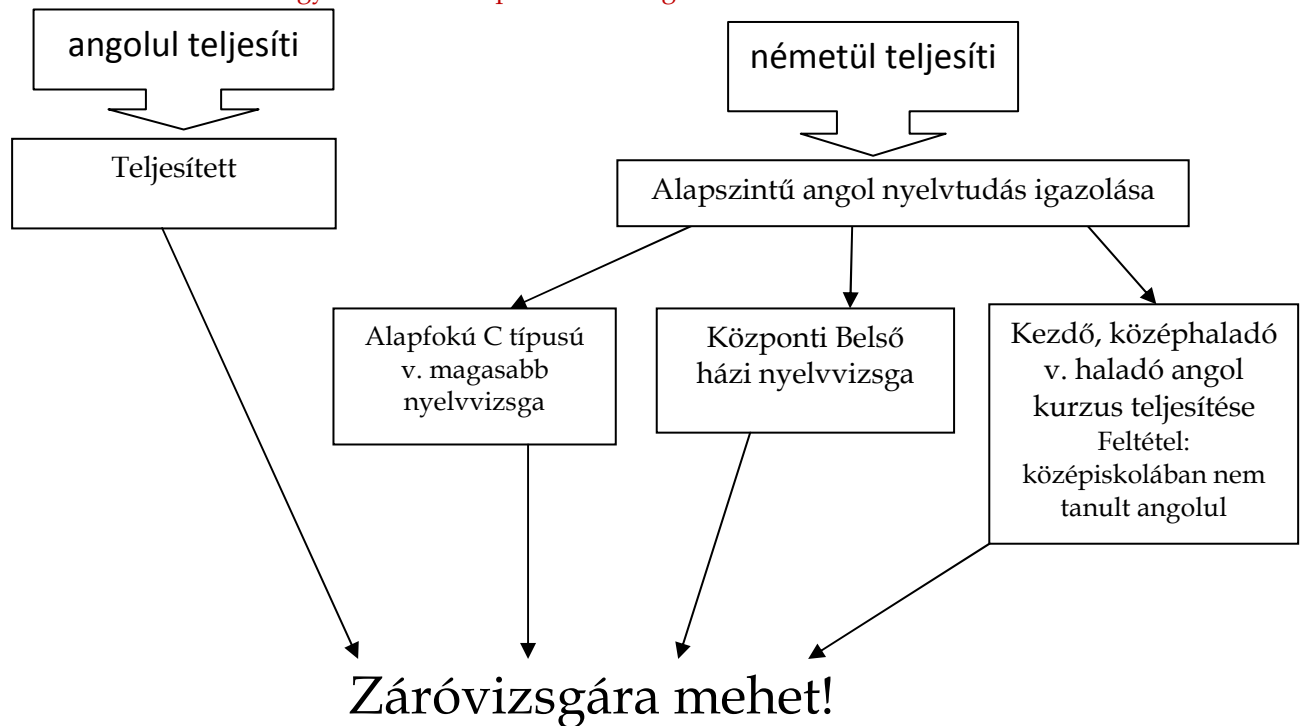

Gazdálkodás és menedzsment szak, Kereskedelem és marketing szak nappali tagozat

*Mintatanterv szerint kötelezően
teljesítendő szakmai idegennyelv*

Felvételének előfeltétele esetenként szintfelmérő
vizsga az **első órán**.
A tárgy elfogadása nyelvvizsga alapján a Kar
hatásköre!

Szakmai idegennyelv I.
teljesítése

KRITÉRIUMTÁRGY

!2012. szeptemberben kezdőknek kettőt kell teljesíteni!

A tantárgyakról a kari neptun rendszergazdánál lehet érdeklődni